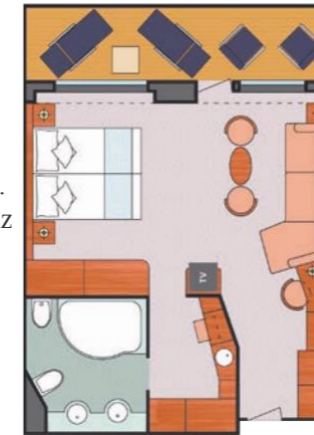

Büyüklik 15 m2

İç Kabin

Dış Kabin

Geniş kare pencere (açılmaz), 4 kişiye kadar konaklama yapılabilen kabin tipidir. Kabinlerde 3. ve 4. Kişiler için duvardan açılan ranza ya da yatak haline gelen açılır kapanır sofa bed bulunmaktadır. Kabinlerde bulunan tüm standart hizmetler mevcuttur.

Büyüklik 18 m2

Dış Kabin

Balkonlu Kabin

Bir adet balkon ve balkonunuzda yolculuk boyunca kullanabileceğiniz 1 adet masa ve 2 adet sandalye bulunmaktadır. 4 kişiye kadar konaklama yapılabilen kabin tipidir. Kabinlerde 3. ve 4. Kişiler için duvardan açılan ranza ya da yatak haline gelen açılır kapanır sofa bed bulunmaktadır. Kabinlerde bulunan tüm standart hizmetler mevcuttur.

Büyüklik 23 m2

Balkonlu Kabin

Samsara Kabinler & Suitler

Samsara Katı gemilerimizde bulunan ve ayrıcalıklı bir hizmet sunan bir kattır. Samsara katında konaklayan yolcularımız Samsara SPA'ya direk geçiş yapabilirler. Bu katın özel a la kart restoranı ve özel güneşlenme alanı bulunmaktadır. Kabinlerde bulunan tüm standart hizmetler mevcut olup talep halinde odaya "continental kahvaltı" ücretsizdir.

Büyüklik 33 m2

Samsara Balkonlu Kabin

Balkonlu Suitler

Suit kabinler gemilerimizde en üst katlarda olup, ayrıcalıklı kabinlerdir. Bu kabinleri tercih eden yolcularımız için gemiye girişte özel karşılama hizmeti, özel kabin görevlisi, odaya 1 şişe köpüklü şarap ve hergün tazelenen meyve sepeti dahildir. Kabinlerde bulunan tüm standart hizmetler haricinde jakuzi bulunan suitlerde bornoz ve banyo kiti odalarda ücretsizdir.