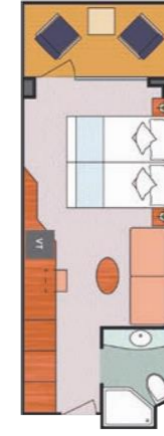

İç Kabin

Penceresiz, 4 kişiye kadar konaklama yapılabilen kabin tipidir. Kabinlerde 3. ve 4. Kişiler için duvardan açılan ranza ya da yatak haline gelen açılır kapanır sofa bed bulunmaktadır. Kabinlerde bulunan tüm standart hizmetler mevcuttur.

Büyüklik 15 m2

İç Kabin

Dış Kabin

Geniş kare pencere (açılmaz), 4 kişiye kadar konaklama yapılabilen kabin tipidir. Kabinlerde 3. ve 4. Kişiler için duvardan açılan ranza ya da yatak haline gelen açılır kapanır sofa bed bulunmaktadır. Kabinlerde bulunan tüm standart hizmetler mevcuttur.

Büyüklik 18 m2

Dış Kabin

Balkonlu Kabin

Bir adet balkon ve balkonunuzda yolculuk boyunca kullanabileceğiniz 1 adet masa ve 2 adet sandalye bulunmaktadır. 4 kişiye kadar konaklama yapılabilen kabin tipidir. Kabinlerde 3. ve 4. Kişiler için duvardan açılan ranza ya da yatak haline gelen açılır kapanır sofa bed bulunmaktadır. Kabinlerde bulunan tüm standart hizmetler mevcuttur.

Büyüklik 23 m2

Balkonlu Kabin

Samsara Kabinler & Suitler

Samsara Katı gemilerimizde bulunan ve ayrıcalıklı bir hizmet sunan bir kattır. Samsara katında konaklayan yolcularımız Samsara SPA'ya direk geçiş yapabilirler. Bu katın özel a la kart restoranı ve özel güneşlenme alanı bulunmaktadır. Kabinlerde bulunan tüm standart hizmetler mevcut olup talep halinde odaya "continental kahvaltı" ücretsizdir.